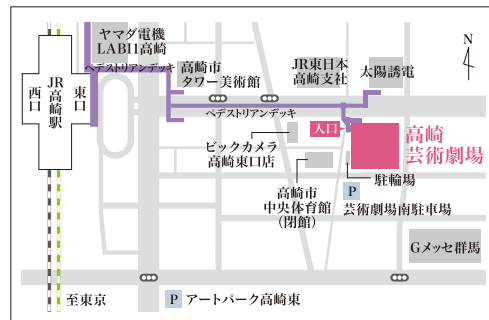

アクセス

〒370-0841 高崎市栄町9-1 TEL.027-321-7300
《JR高崎駅東口から徒歩5分》※専用駐車場はございません